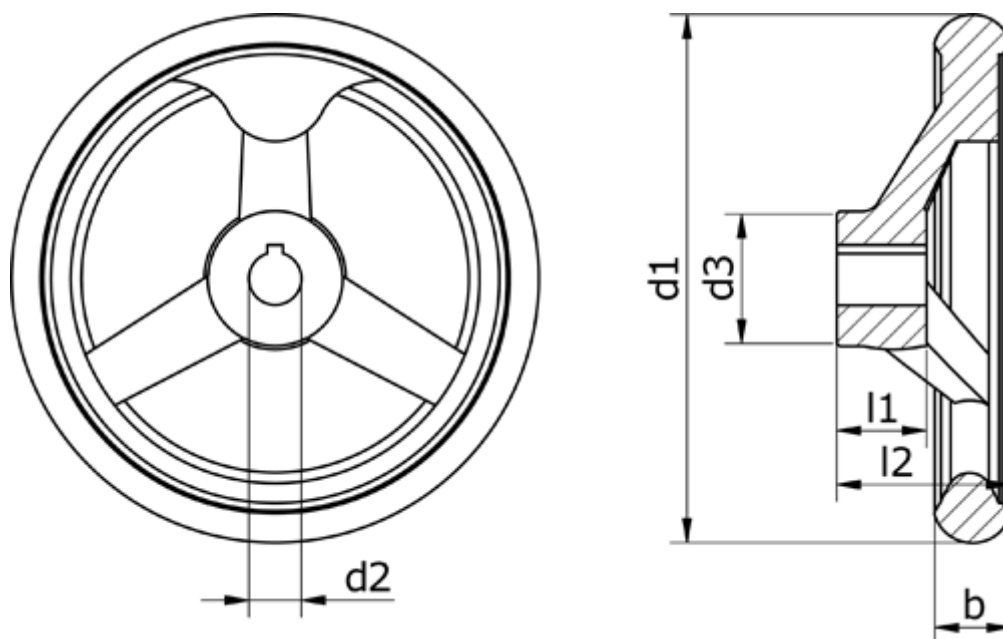

Varenummer: 201575314
Beskrivelse: E+G Håndhjul
GN 950.6-160-K14-A

Mål

b1 = 17.5

d1 = 160

d2 = 14

d3 = 31.0

d4 = M10

l1 = 20

l2 = 39.5